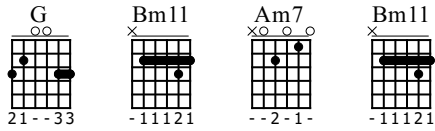

Tại mùa - T.R.I

Standard tuning

♩ = 100

S-Gt

1

G Bm11 Am7 G Bm11 Am7

mf
let ring throughout

TAB